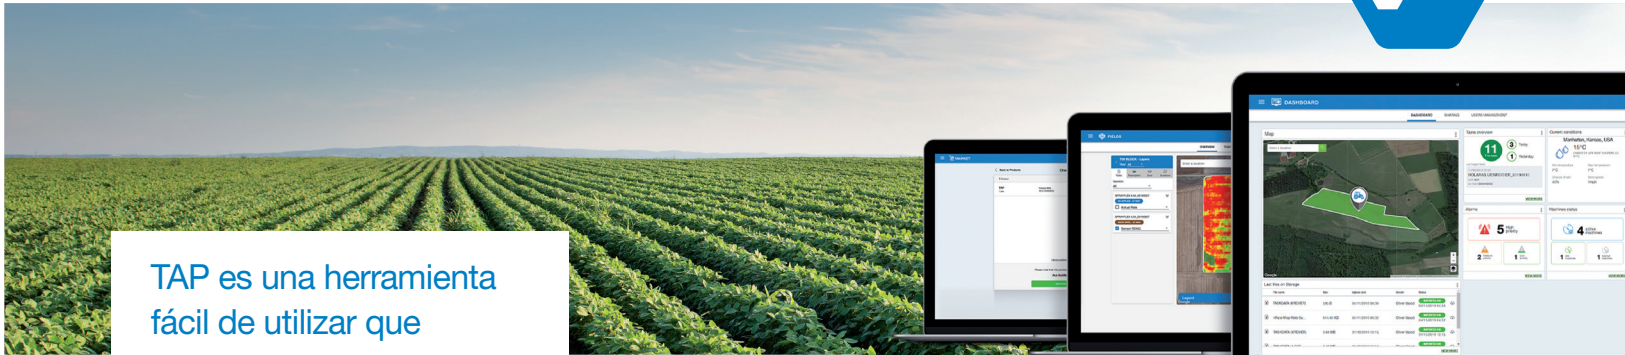

Gestión agrícola digital

Plataforma Agrícola de Topcon (TAP)

TAP es una herramienta fácil de utilizar que permite organizar, visualizar y tomar las decisiones adecuadas sobre toda la explotación agrícola.

Capacidades clave

- 1 | Tablero**
Organice las operaciones y tareas en widgets personalizables.
- 2 | Mercado**
Portal de gestión de suscripciones para optimizar la eficiencia.

3 | Almacenamiento
Filtre, organice y comparta de forma eficiente datos en prácticamente cualquier formato.

10 | Campos
Clasifique todos los datos de campo para obtener información agronómica. Visualice y decida.

Suscripción	Descripción	Capacidades (véanse las capacidades clave más arriba)										Transferencia de datos		
		1	2	3	4	5	6	7	8	9	10			
TAP Fields*	Una plataforma innovadora y fácil de utilizar que permite consolidar y organizar todos los datos agrícolas.	X	X	X	X								X	Carga directa, dispositivo CL o wifi*
TAP Pro	Automatice el flujo de trabajo de los datos, con una conexión y una gestión de flota optimizadas.	X	X	X	X	X	X	X					X	CL-20 o CL-55
TAP Fleet	Rastree de forma clara máquinas y estados, en cualquier lugar y en cualquier momento.	X	X					X	X				X	CL-55
TAP Addons														
TAP Grain Cart	Cargue los datos de Connected Grain Cart de forma automática a la cuenta de TAP Fields/Pro .					X								CL-55
Cloudlynk Connectivity Devices														
CL-20	Conectividad ininterrumpida con cualquier consola de la familia X o transfiera los datos de forma impecable a TAP desde la mayoría de consolas de terceros.				X	X				X				CL-20
CL-55	Conectividad ininterrumpida con cualquier máquina o implemento.				X	X	X			X	X			CL-55
Activación Cloudlynk	<i>Necesaria para activar:</i> CL-20 y CL-55 para la funcionalidad RTK NTRIP / conectividad celular CL-55 para TAP Grain Cart					X			X	X				CL-55